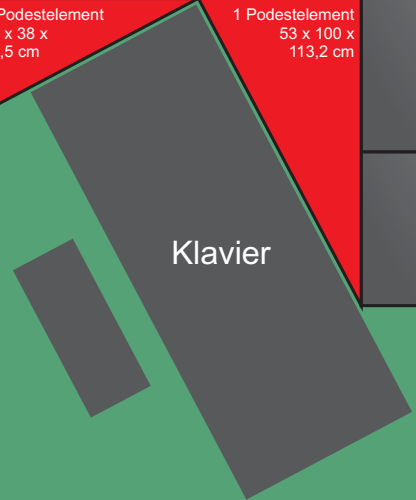

Bild 1 / Kruse

Bild 2 / Lochthove

Bild 3 / Bohn

Bild 4 / Spira

1 Podestelement
100 x 100 x 141,5 cm

1 Podestelement
100 x 100 cm

1 Podestelement
72 x 38 x
81,5 cm

1 Podestelement
53 x 100 x
113,2 cm

2 Podestelemente
175 x 50 cm

8 Podestelemente
200 x 100 cm

↑ Podesthöhe ca. 25 cm ↑

Jubiläumsproduktion „Ewig jung“ 2015

Große Bühne

Bühnenkante / Großes Kasino