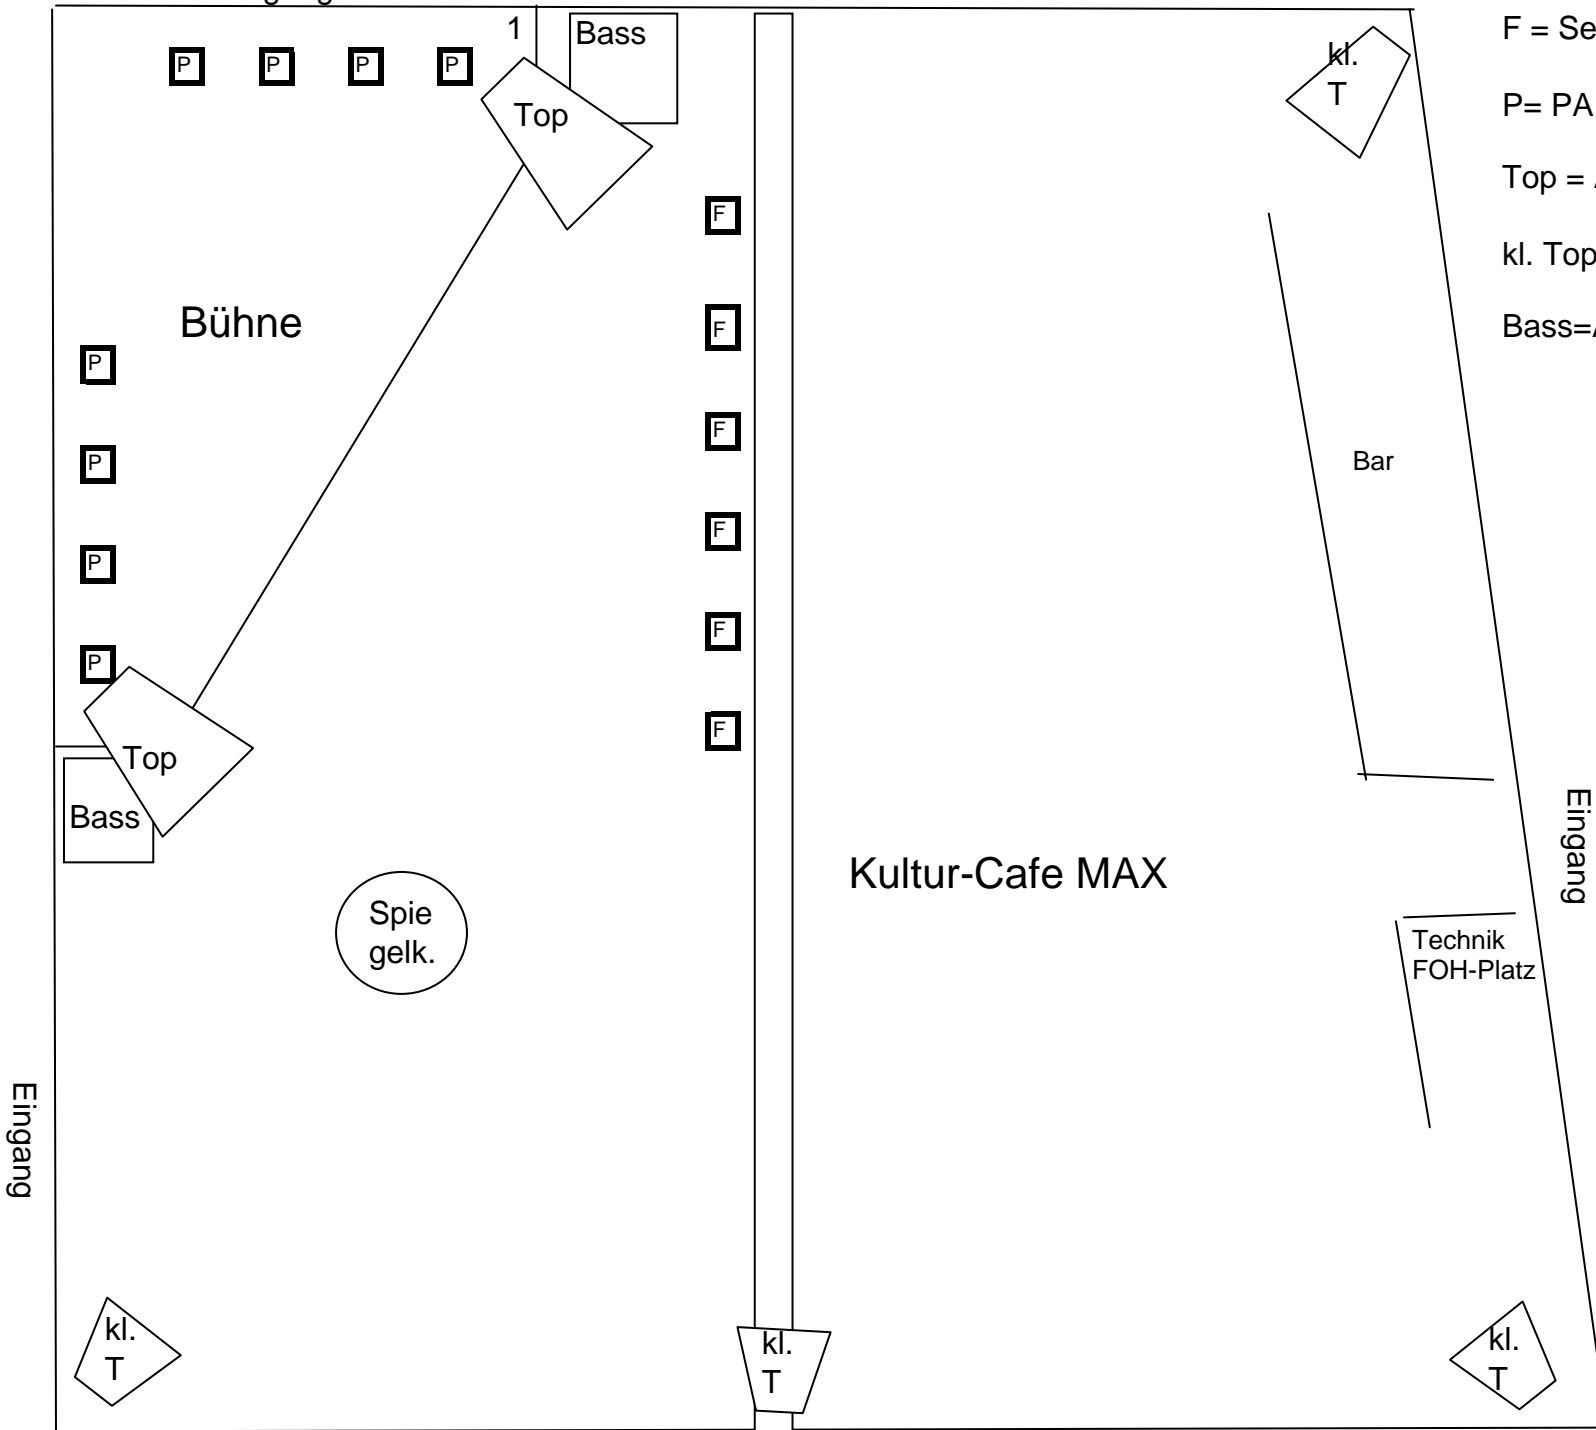

Bühnenzugang

F = Selecon Acclaim Fresnel 650W

P= PAR56 mit Farbfilterhalter

Top = Audio Zenit CD12

kl. Top = Audio Zenit Ti8

Bass=Audio Zenit CDW15

Eingang

Eingang

Kultur-Cafe MAX

Bühne

Bar

Technik
FOH-Platz

Spie
gelk.

Top

Bass

1

Top

Bass

kl.
T

kl.
T

kl.
T

kl.
T