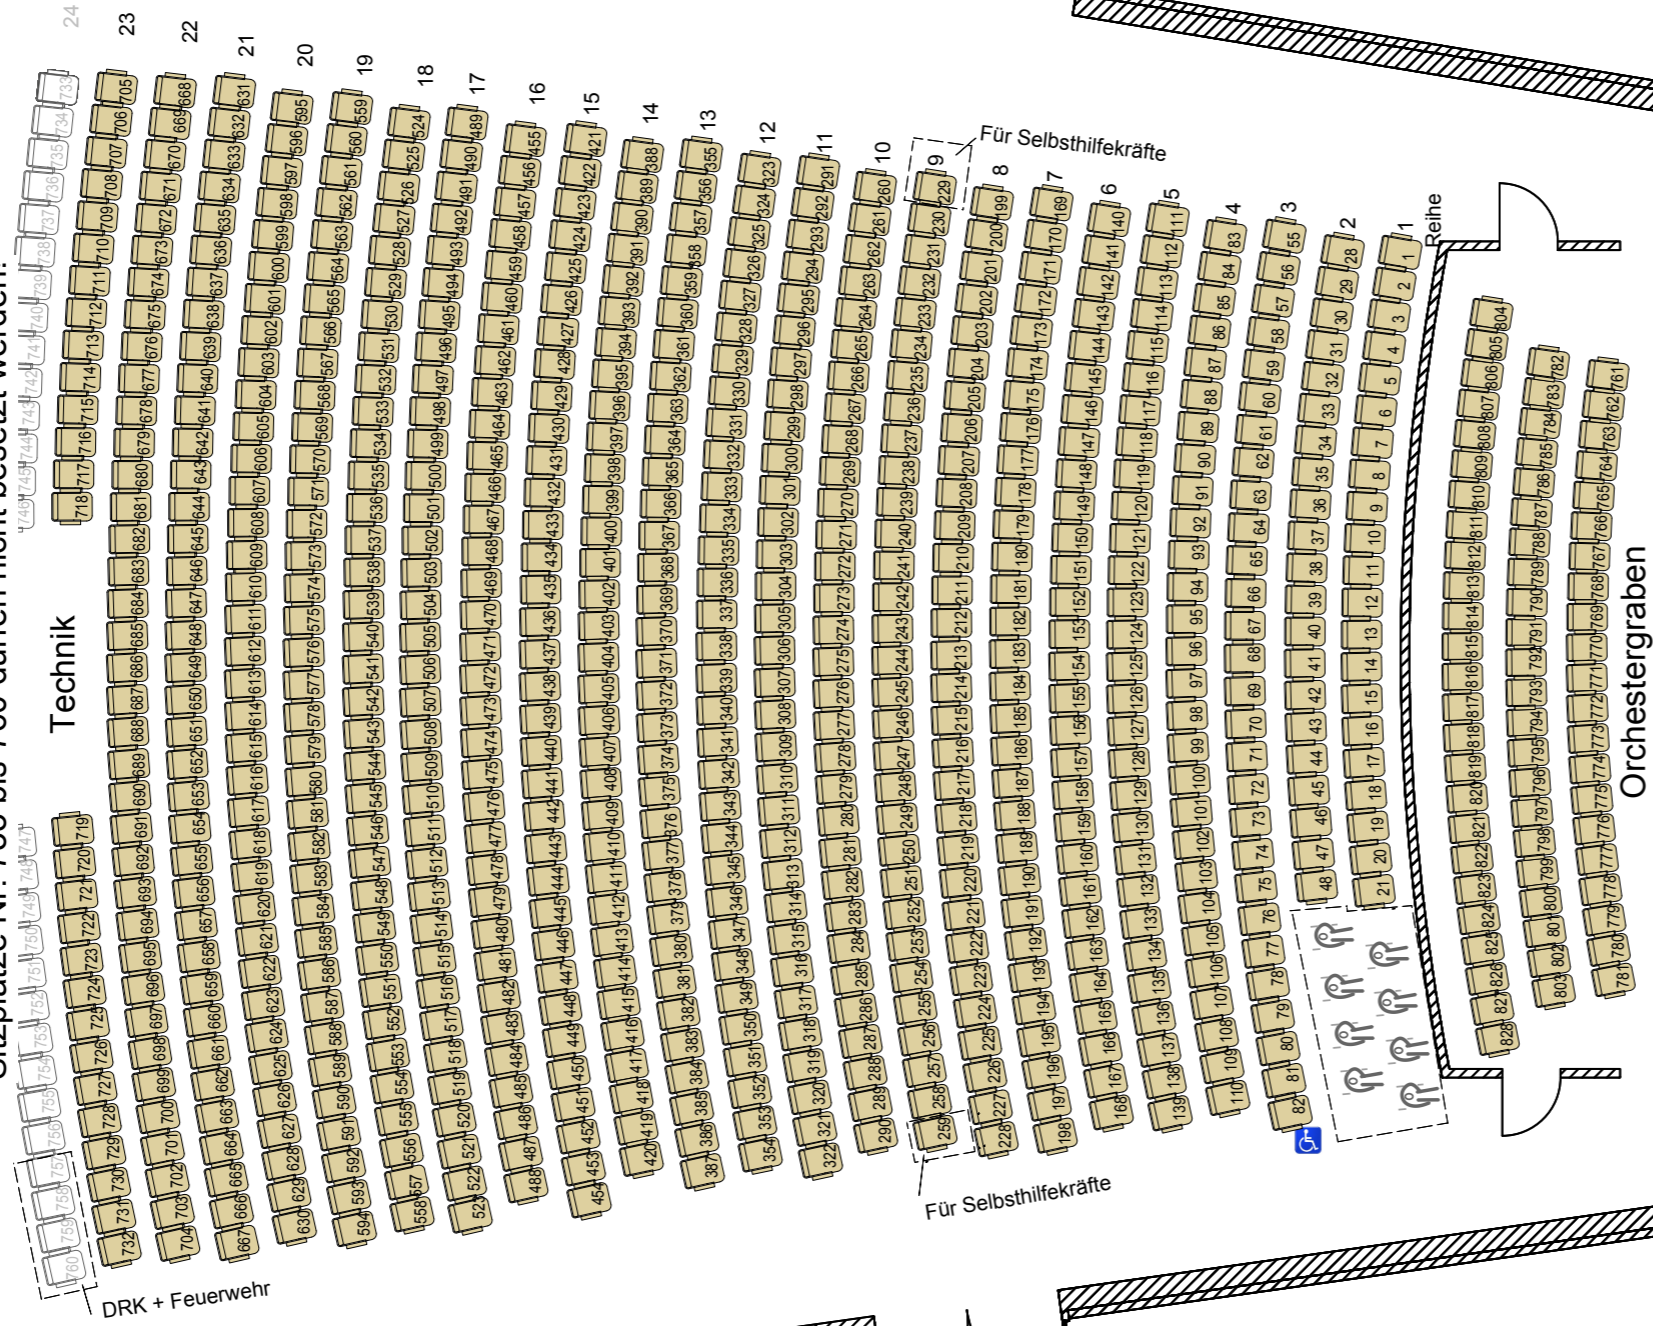

Sitzplätze Nr. 733 bis 760 dürfen nicht besetzt werden!

Technik

Bühne

Orchestergraben

Ilmenau- Theater Uelzen
Bestuhlung mit Orchestergraben
- Variante I -