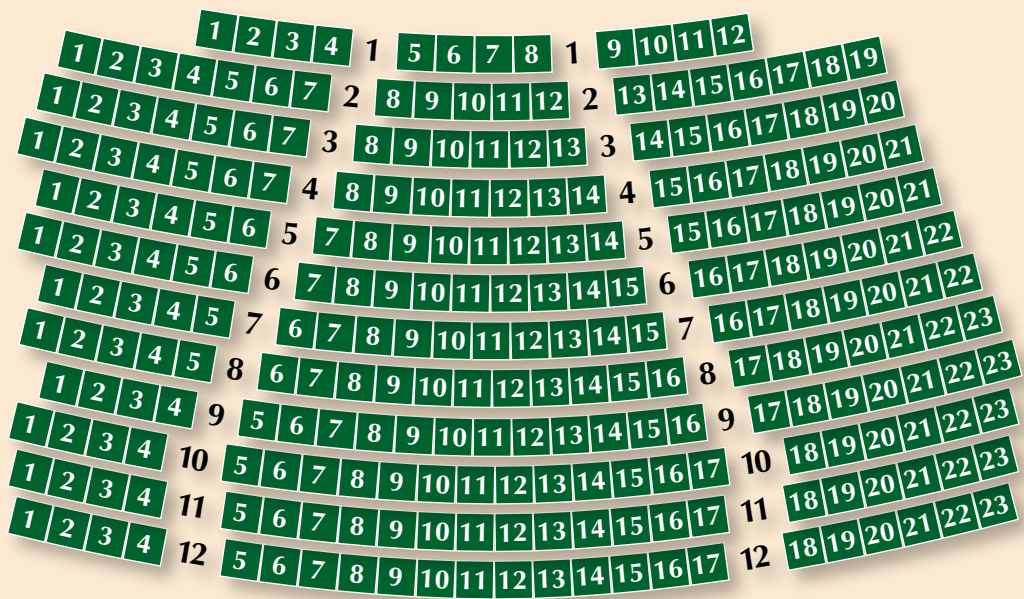

# KOLOLOSSEUM

## SITZPLAN

498 Plätze

Bühne

↑  
Eingang

↑  
Eingang

↑  
Eingang