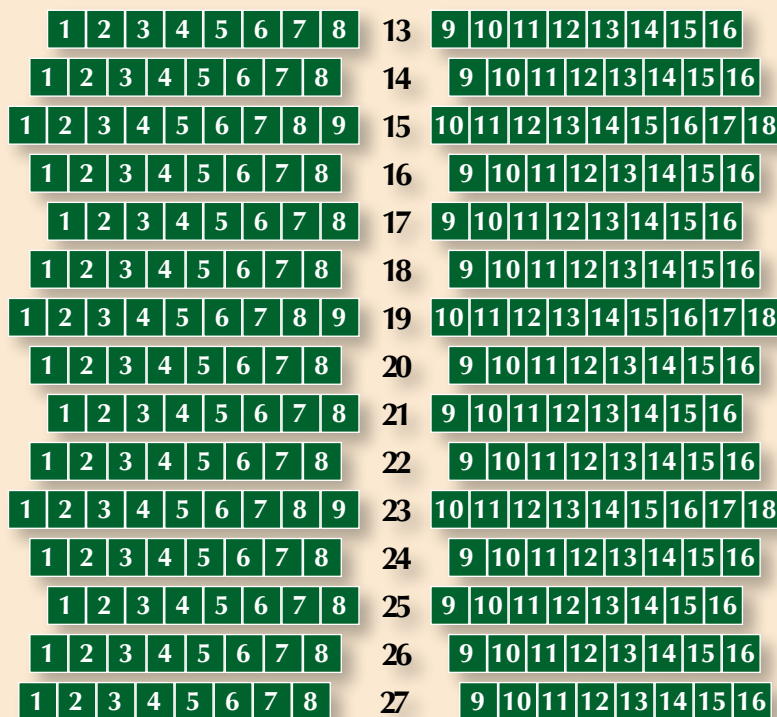

# KOLOLOSSEUM

## SITZPLAN

498 Plätze

Bühne

↑  
Eingang

↑  
Eingang

↑  
Eingang